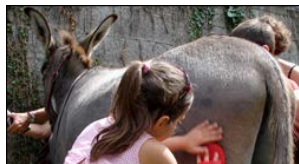

MARDI
24 MARS 2020
14H - 16H

EPINIAC (PAYS DE SAINT-MALO)
Chez Frédéric Pressenda et
Frédérique Omnès
L'âne de Gouttière - Raingo
Polyélevage, produits paysans,
accueil touristique (balades avec
des ânes)